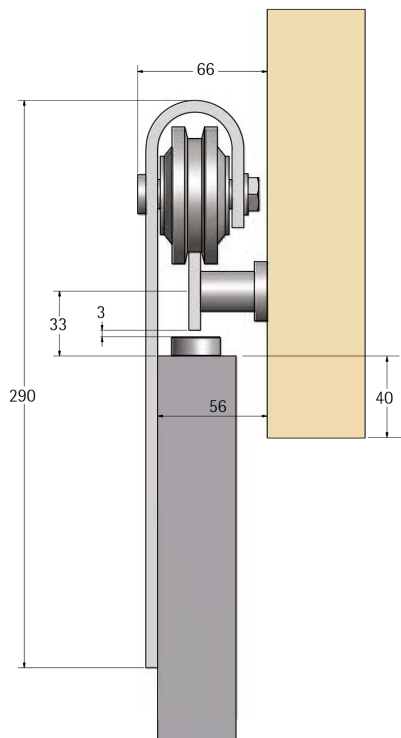

### Especificaciones de la puerta

	Kit R80/18
Peso max. de la hoja	80kg
Ancho min. de la hoja	500mm
Ancho max. de la hoja	900mm
Grosor de la hoja	36mm-46mm

### Especificaciones del kit

Los kits contienen: 2 x colgaderos, 2 x frenos, 1 x guía, 1 x carril plano de 1,8 , 2 o 3 metros, separadores de pared y tornillería.

Cod. 11011101

Corredera rústica RT80/1800 cm negra.

Para puertas de madera de hasta 80kg

Se aconseja al menos 40mm para que solape la puerta

Todas las dimensiones en mm.