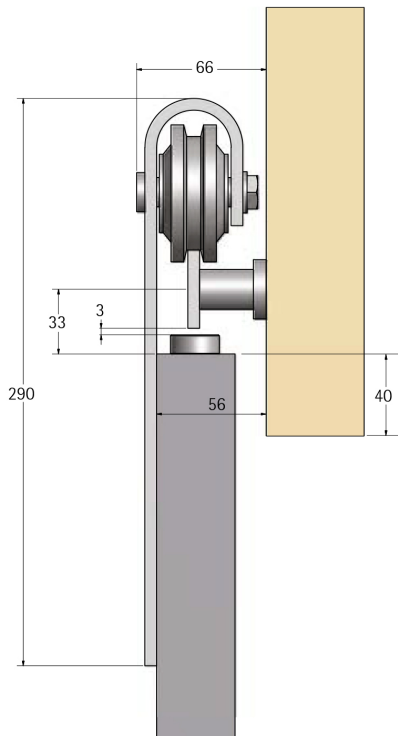

### Especificaciones de la puerta

	Kit R80/30
Peso max. de la hoja	80kg
Ancho min. de la hoja	500mm
Ancho max. de la hoja	1500mm
Grosor de la hoja	36mm-46mm

### Especificaciones del kit

Los kits contienen: 2 x colgaderos, 2 x frenos, 1 x guía, 1 x carril plano de 1,8 , 2 o 3 metros, separadores de pared y tornillería.

Cod. 11011104

Corredera rústica RT80/3000 cm negra.

Para puertas de madera de hasta 80kg

Se aconseja al menos 40mm para que solape la puerta

Todas las dimensiones en mm.