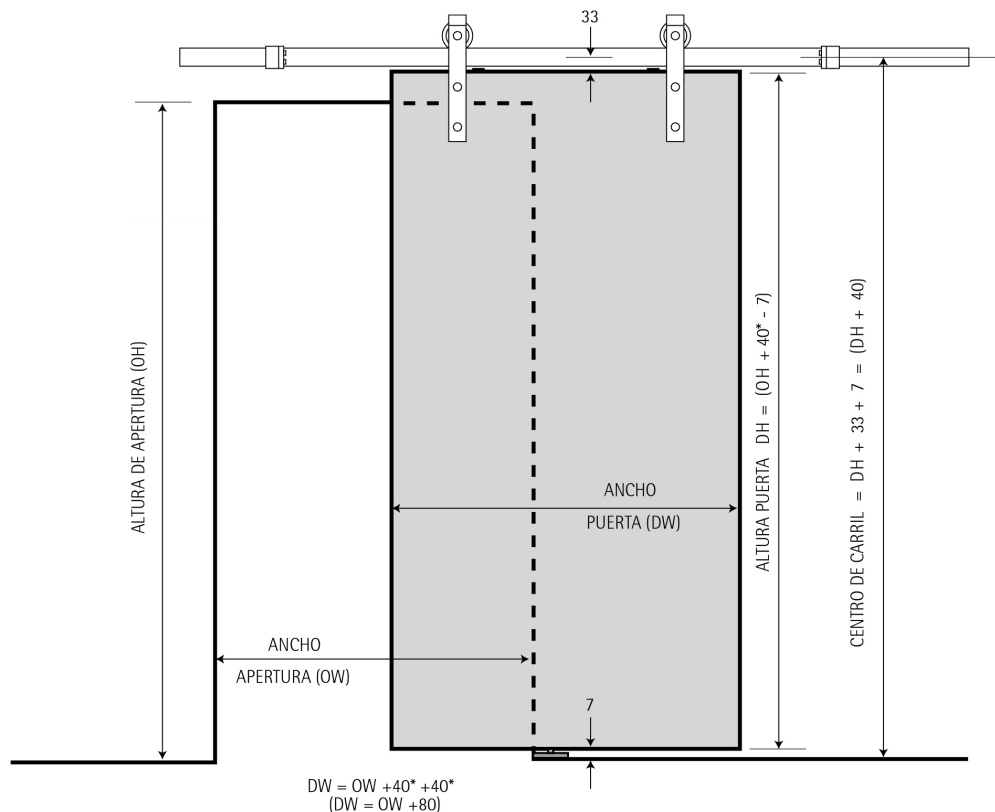

Para puertas de madera de hasta 80kg