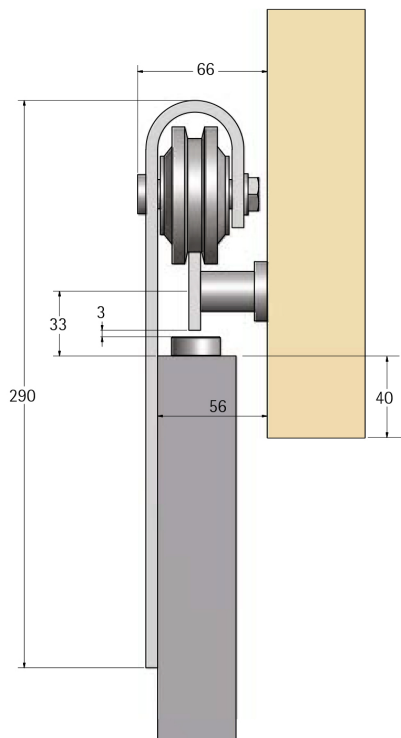

### Especificaciones de la puerta

	Kit R80/30
Peso max. de la hoja	80kg
Ancho min. de la hoja	500mm
Ancho max. de la hoja	1500mm
Grosor de la hoja	36mm-46mm

### Especificaciones del kit

Los kits contienen: 2 x colgaderos, 2 x frenos, 1 x guía, 1 x carril plano de 1,8 , 2 o 3 metros, separadores de pared y tornillería.

Cod. 11011103

Corredera rústica RT80/3000 cm  
(2 barras) negra.

Para puertas de madera de hasta 80kg

Se aconseja al menos 40mm para que solape la puerta

Todas las dimensiones en mm.