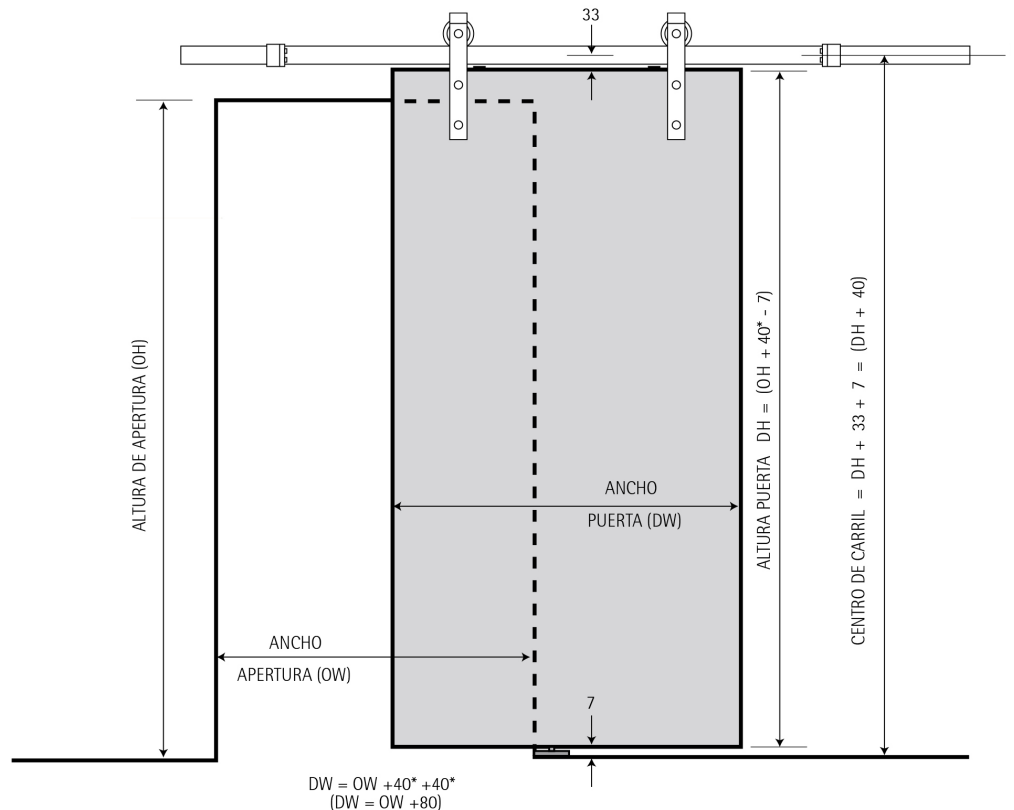

Para puertas de madera de hasta 80kg