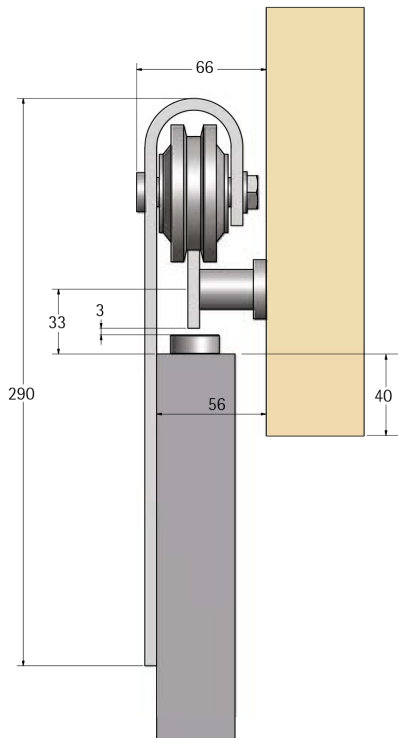

### Especificaciones de la puerta

	Kit R80/20
Peso max. de la hoja	80kg
Ancho min. de la hoja	500mm
Ancho max. de la hoja	1000mm
Grosor de la hoja	36mm-46mm

### Especificaciones del kit

Los kits contienen: 2 x colgaderos, 2 x frenos, 1 x guía, 1 x carril plano de 1,8 , 2 o 3 metros, separadores de pared y tornillería.

Cod. 11011102

Corredera rústica RT80/2000 cm negra.

Para puertas de madera de hasta 80kg

Se aconseja al menos 40mm para que solape la puerta

Todas las dimensiones en mm.