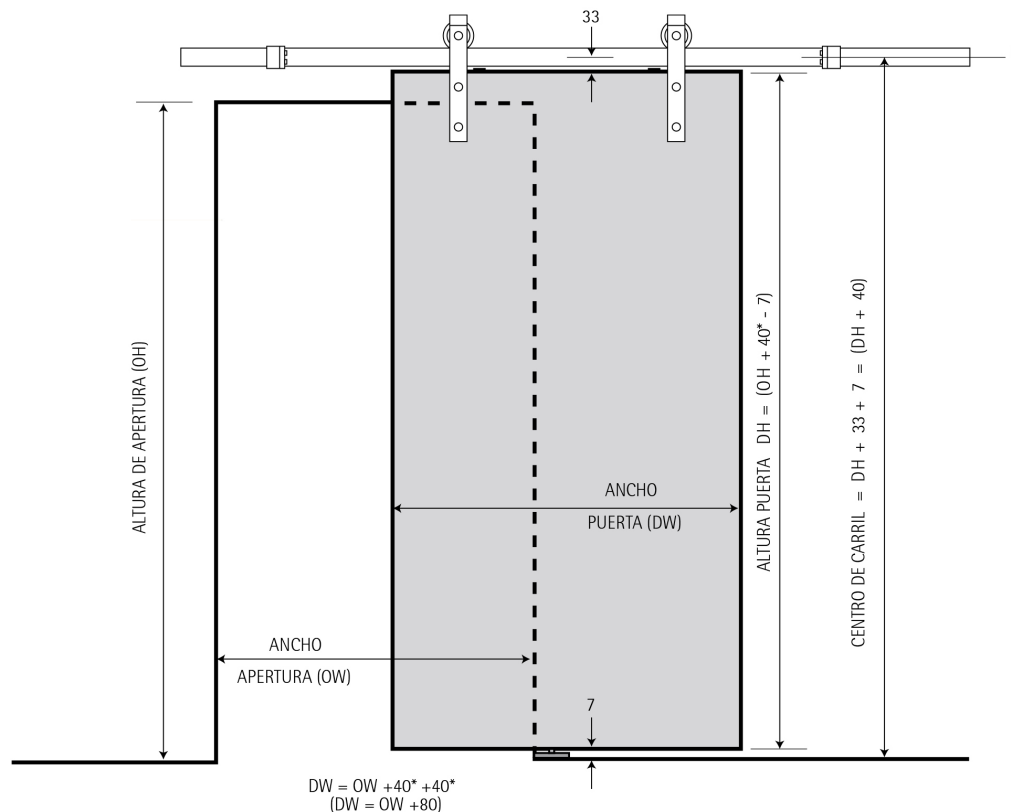

Para puertas de madera de hasta 80kg